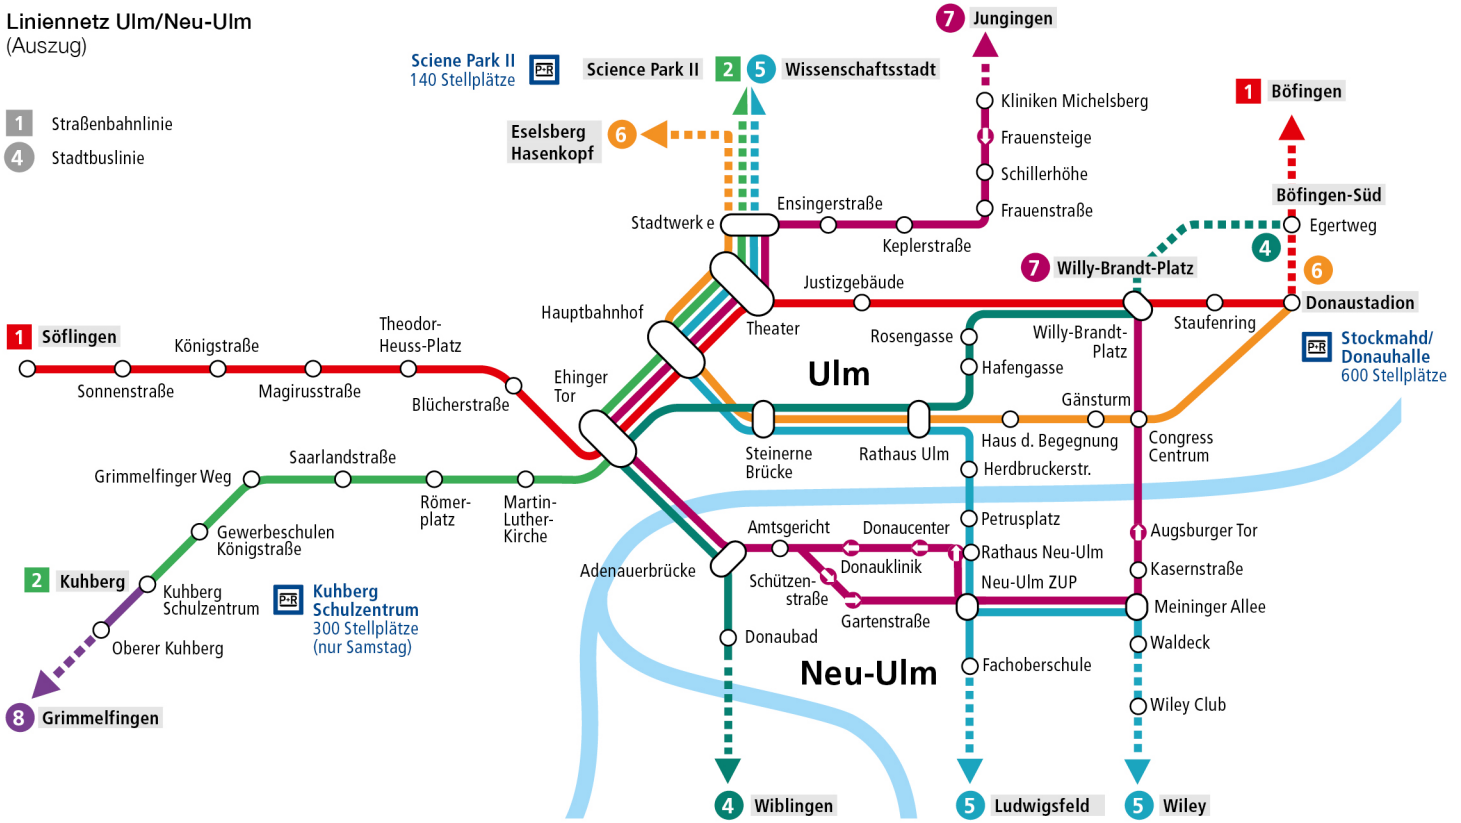

Linienetz Ulm/Neu-Ulm (Auszug)

- 1 Straßenbahnlinie
- 4 Stadtbuslinie

Kuhberg Schulzentrum
300 Stellplätze
(nur Samstag)

Stockmahl/Donauhalle
600 Stellplätze